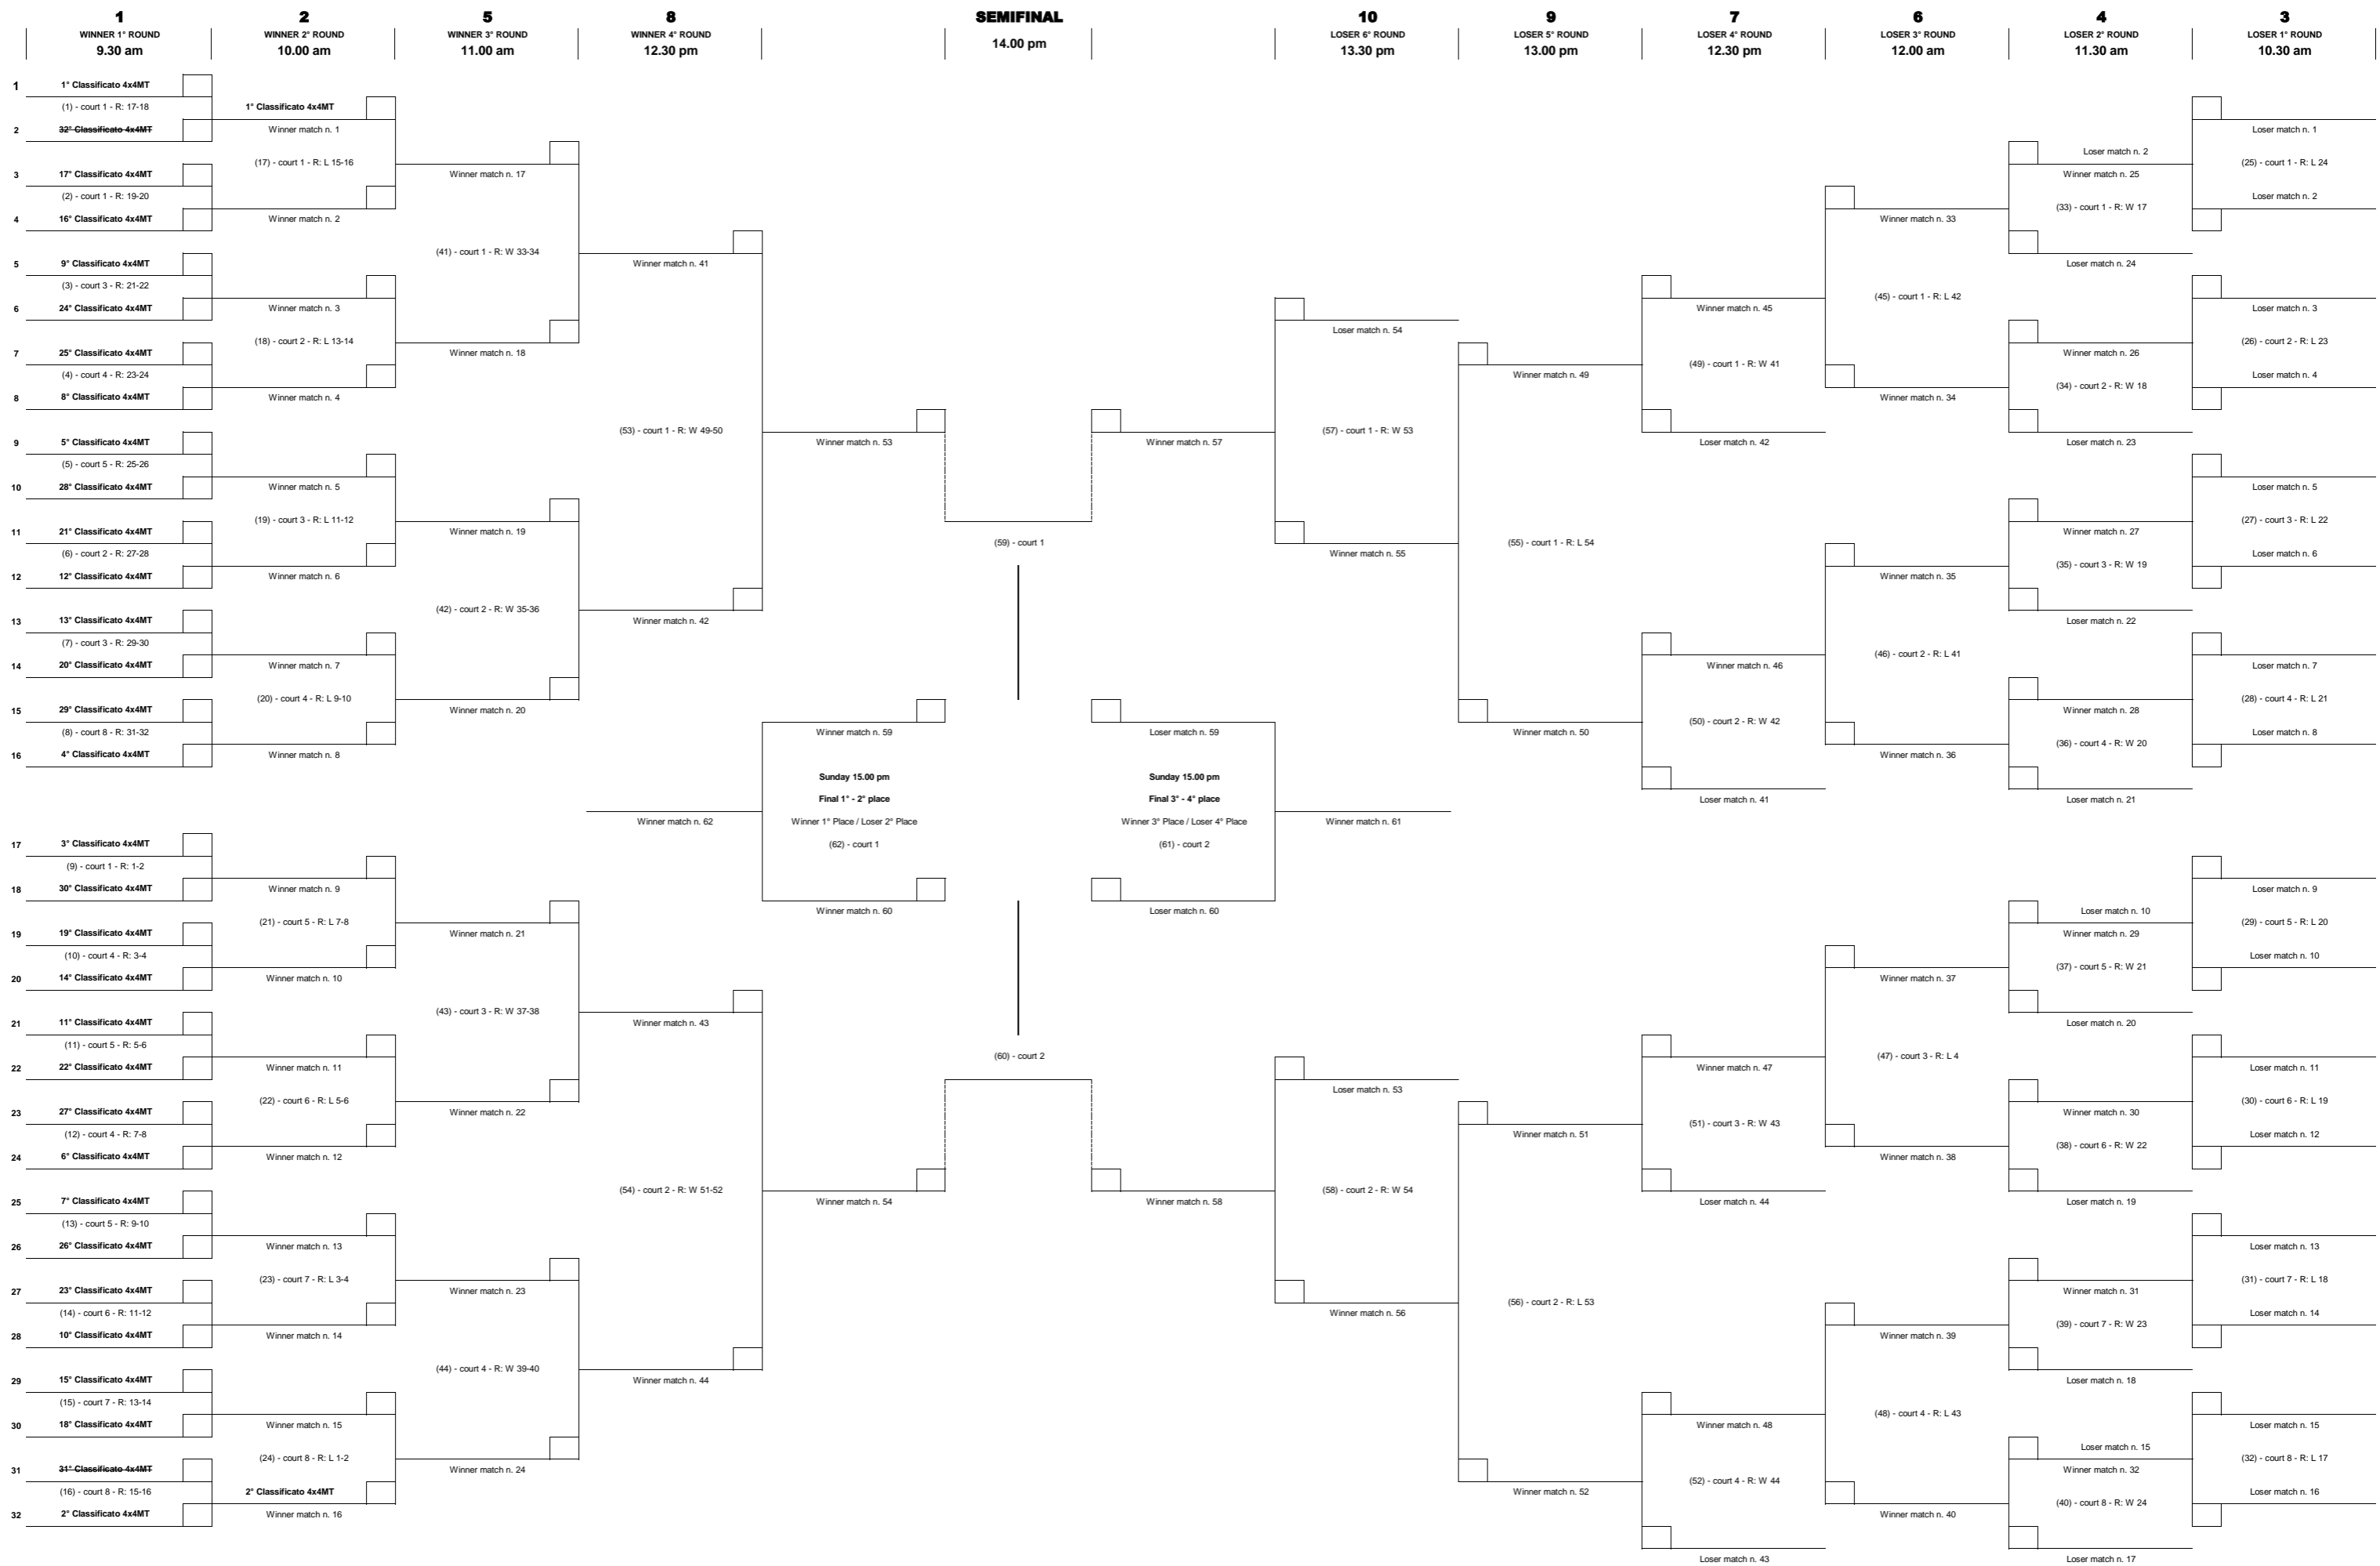

# SNOW VOLLEY MARATHON - MOENA (TN) 2020

## CATEGORIA 4x4 MISTO - INCONTRI DI DOMENICA (FASE FINALE)

GLI INCONTRI SI DISPUTANO IN UN UNICO SET AL MEGLIO DEI 15 PUNTI E CON EVENTUALE POINT LIMIT AL 17

## CATEGORIA 3x3 MASCHILE - INCONTRI DI SABATO (FASE FINALE)

GLI INCONTRI SI DISPUTANO IN UN UNICO SET AL MEGLIO DEI 15 PUNTI E CON EVENTUALE POINT LIMIT AL 17