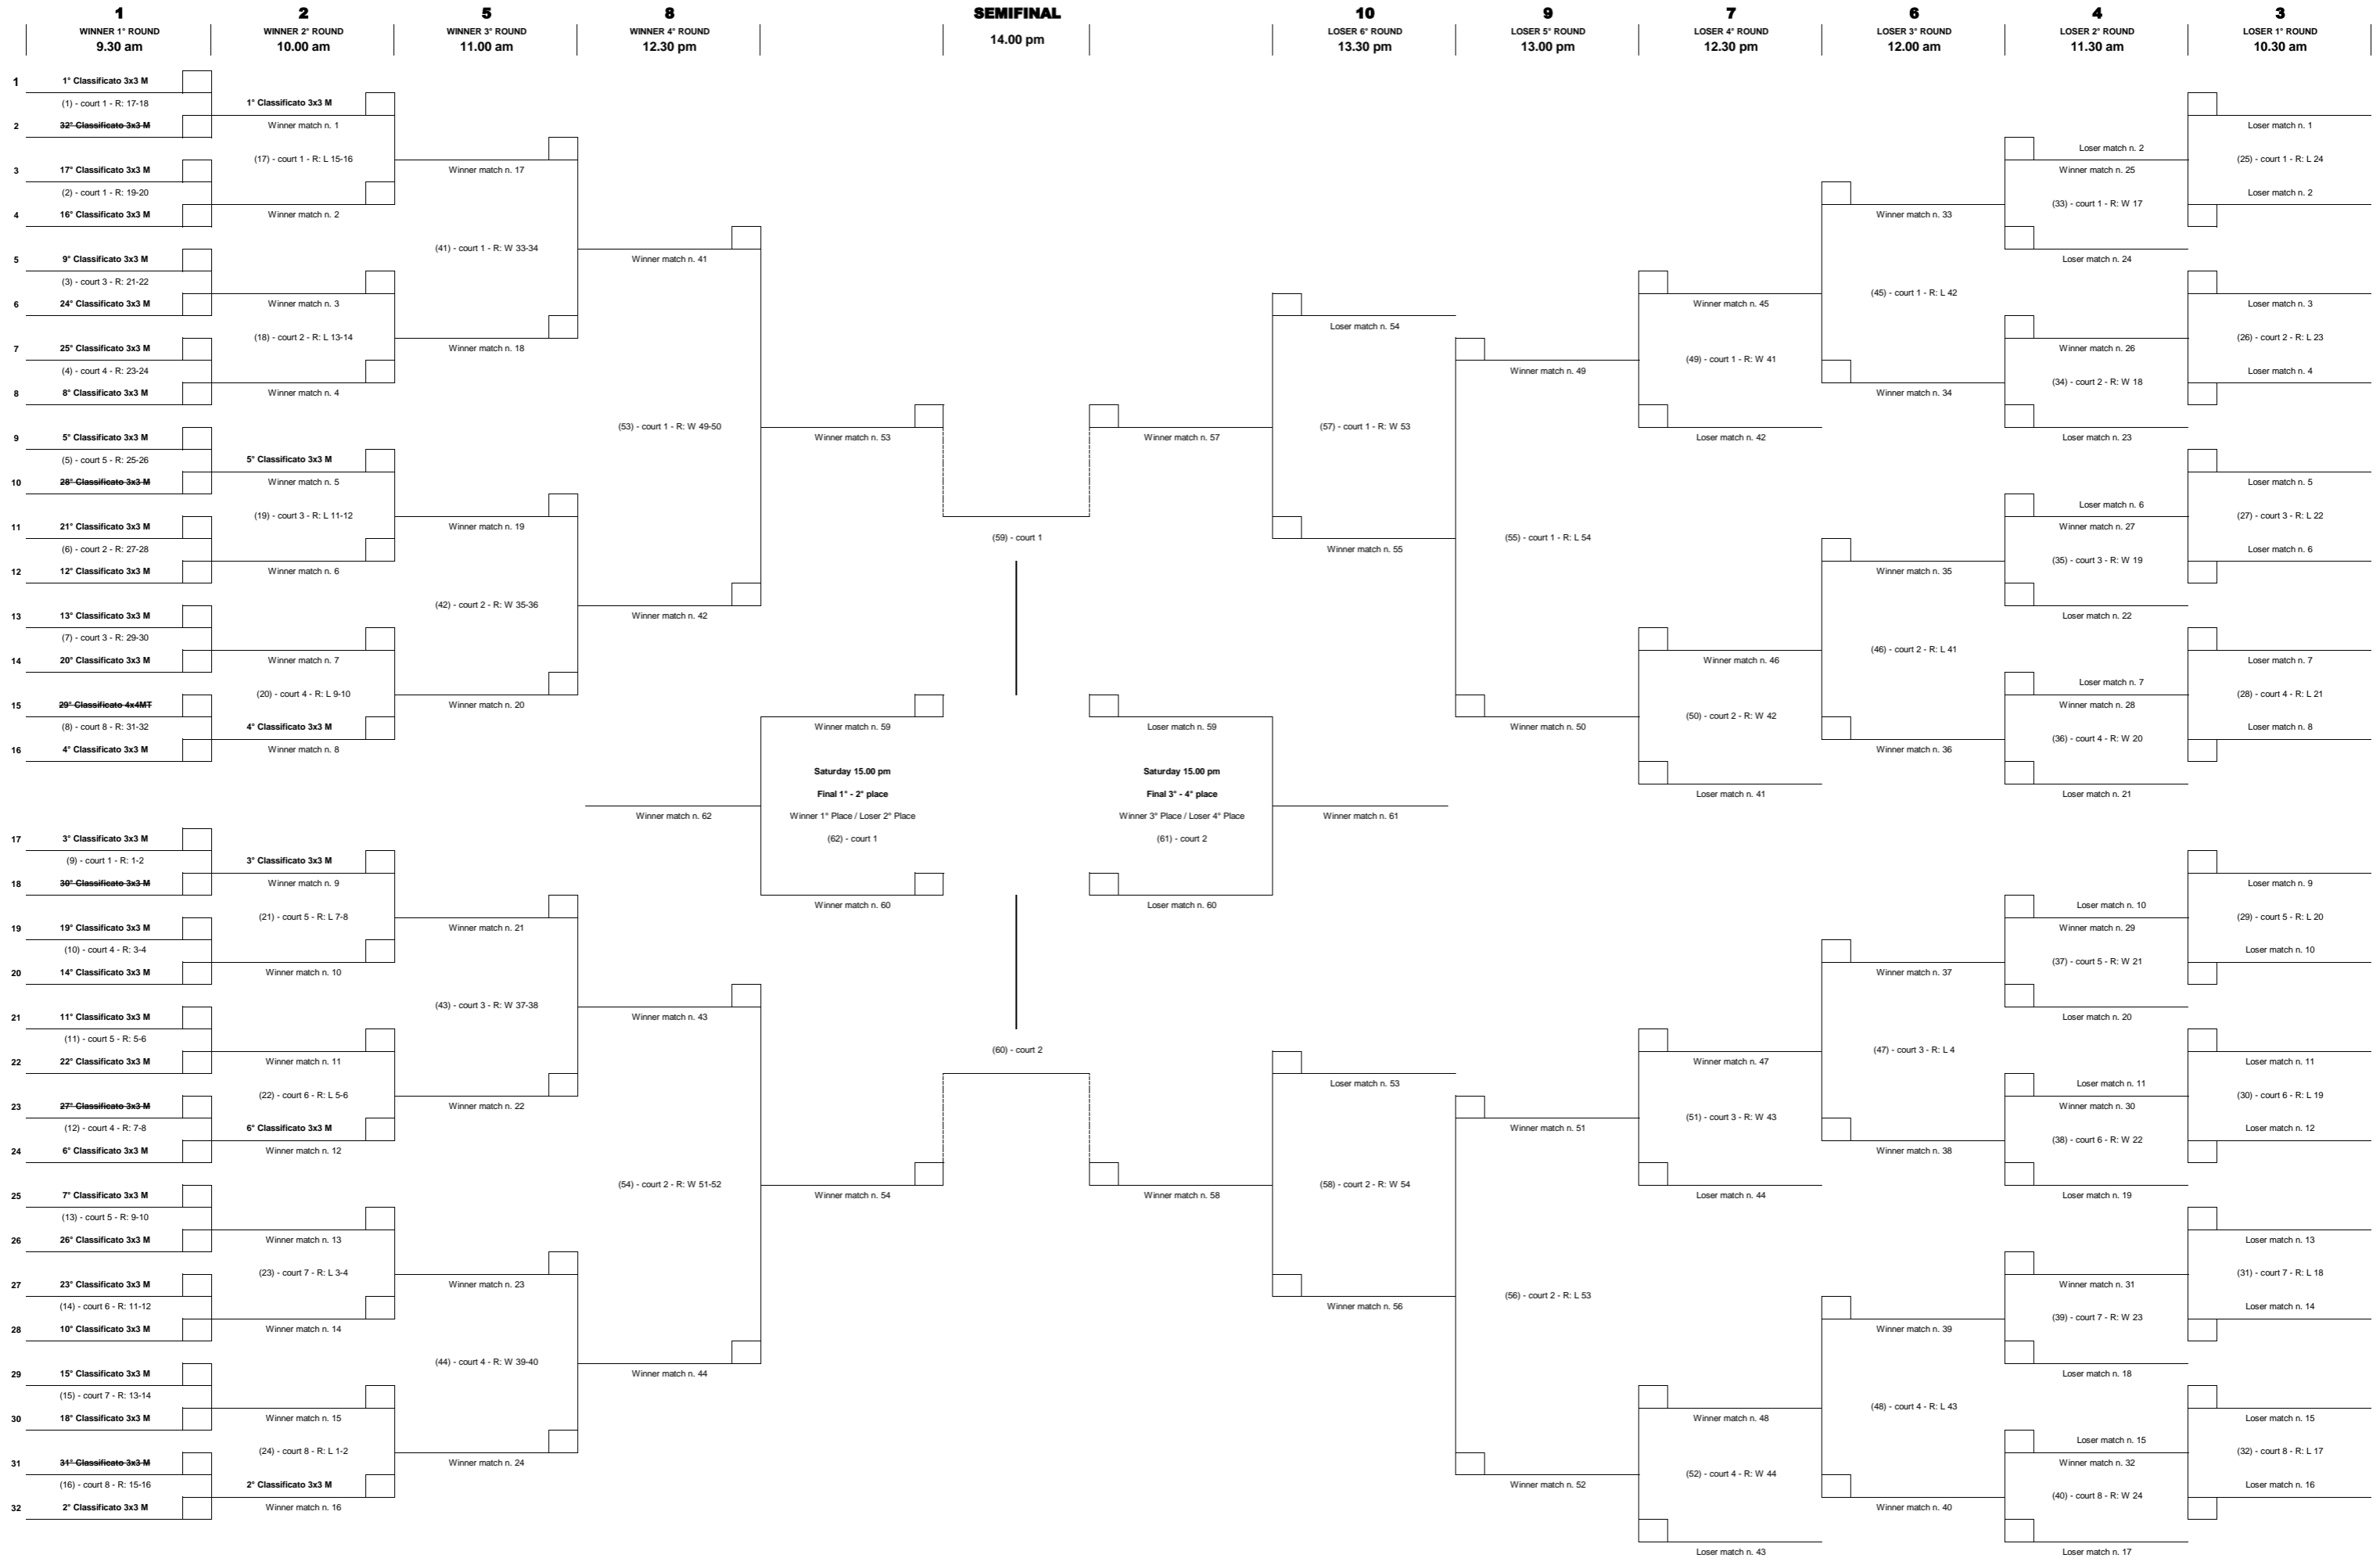

# SNOW VOLLEY MARATHON - MOENA (TN) 2020

## CATEGORIA 4x4 MISTO - INCONTRI DI DOMENICA (FASE FINALE)

GLI INCONTRI SI DISPUTANO IN UN UNICO SET AL MEGLIO DEI 15 PUNTI E CON EVENTUALE POINT LIMIT AL 17

## CATEGORIA 3x3 MASCHILE - INCONTRI DI SABATO (FASE FINALE)

GLI INCONTRI SI DISPUTANO IN UN UNICO SET AL MEGLIO DEI 15 PUNTI E CON EVENTUALE POINT LIMIT AL 17