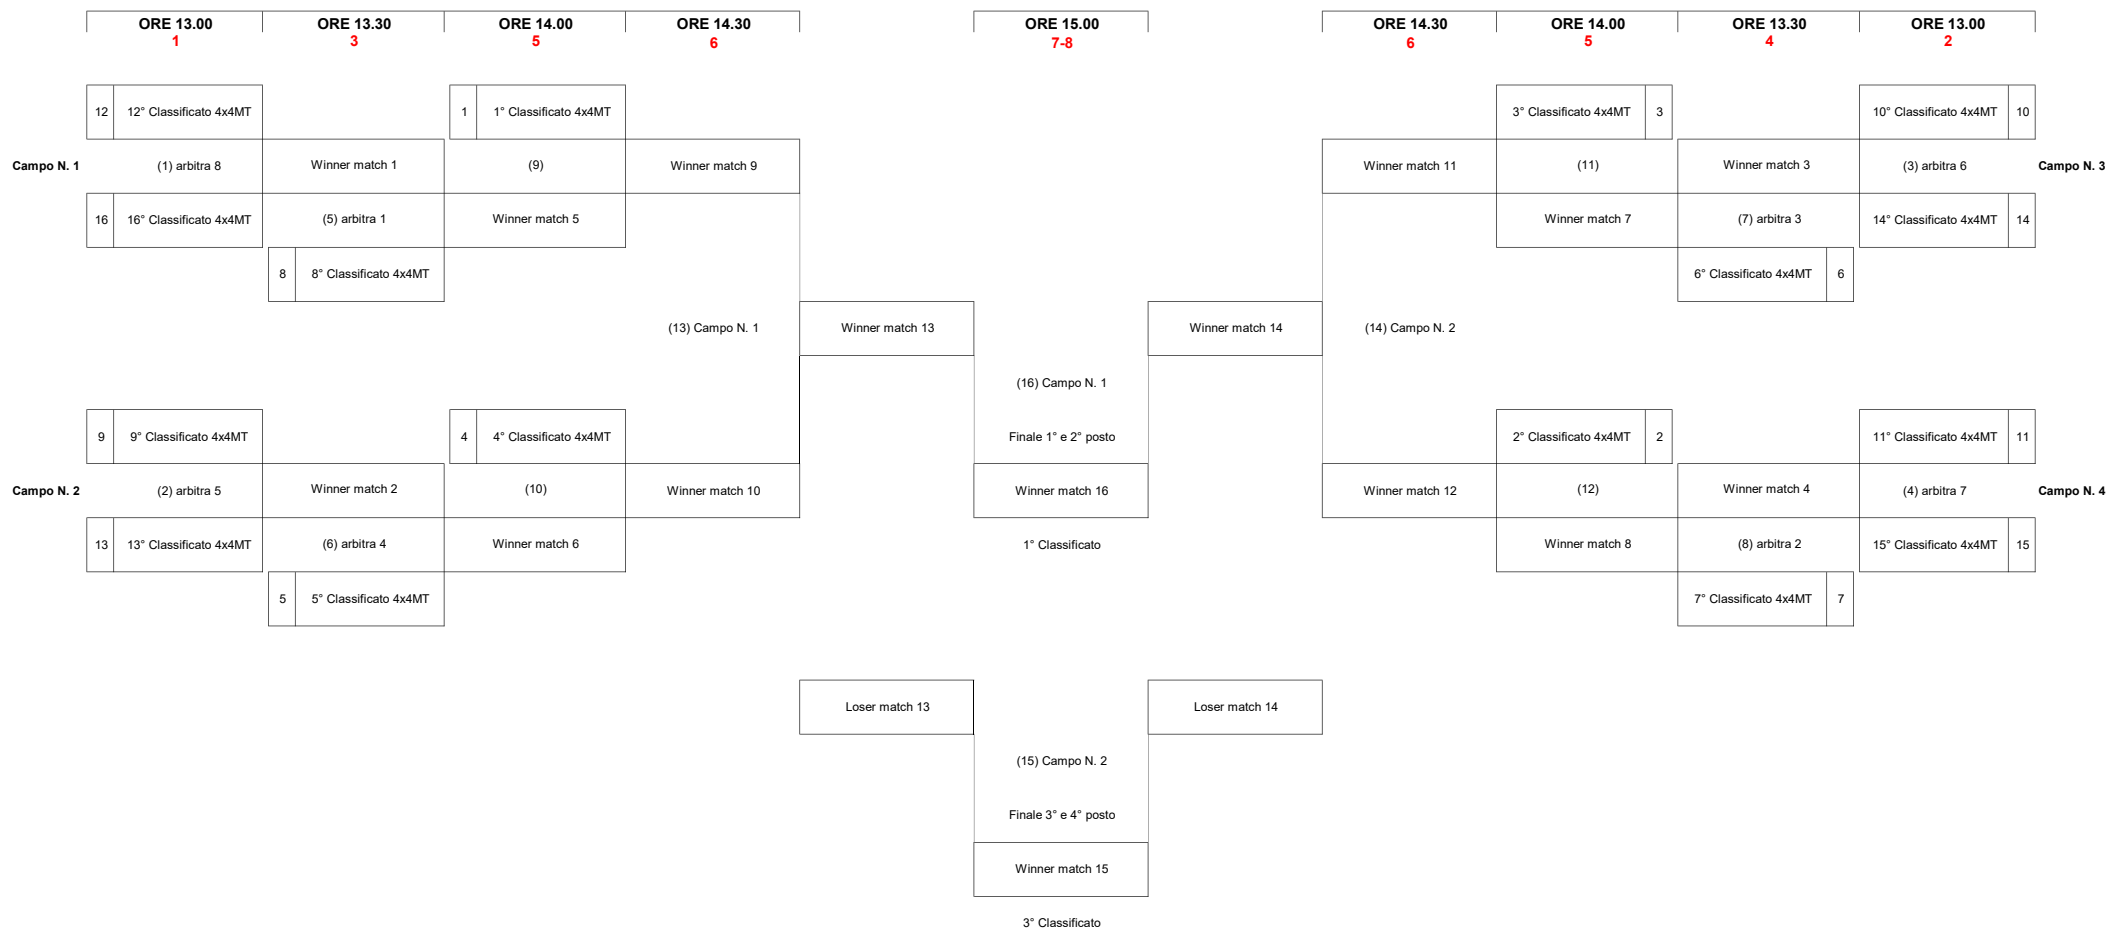

# SNOW VOLLEY MARATHON - MOENA (TN) 2019

## CATEGORIA 4x4 MISTO - FASE FINALE

**GLI INCONTRI SI DISPUTANO IN UN UNICO SET AL MEGLIO DEI 15 PUNTI E CON EVENTUALE POINT LIMIT AL 17**

## CATEGORIA 2x2 FEMMINILE - INCONTRI DI VENERDI' (QUALIFICAZIONE)

**GLI INCONTRI SI DISPUTANO IN UN UNICO SET AL MEGLIO DEI 15 PUNTI E CON EVENTUALE POINT LIMIT AL 17**

CAMPO N. 1	Ora	Incontro	Arbitro	N.	Nome della squadra - 2x2 FEMMINILE		Punti realizzati				Punti subiti				QP			
	12:00	1 vs 2	3 - 4				Incontro n. 1	Incontro n. 2	Incontro n. 3	PR	Incontro n. 1	Incontro n. 2	Incontro n. 3	PS				
	12:30	3 vs 4	1 - 2															
	13:00	2 vs 3	1 - 4				001	DAL COL - MENEGHETTI - DALLA LONGA	1	1 vs 2		1 vs 4		1 vs 3				
	13:30	1 vs 4	2 - 3				002	MASSERA - ALBANO	2	1 vs 2		2 vs 3		2 vs 4				
	14:00	1 vs 3	2 - 4				003	JURENKOVA - HARMANOVA	3	3 vs 4		2 vs 3		1 vs 3				
14:30	2 vs 4	1 - 3	004	LOTTA - FONTANA	4	3 vs 4		1 vs 4		2 vs 4								

## CATEGORIA 2x2 FEMMINILE - INCONTRI DI SABATO (FASE FINALE)

GLI INCONTRI SI DISPUTANO IN UN UNICO SET AL MEGLIO DEI 15 PUNTI E CON EVENTUALE POINT LIMIT AL 17