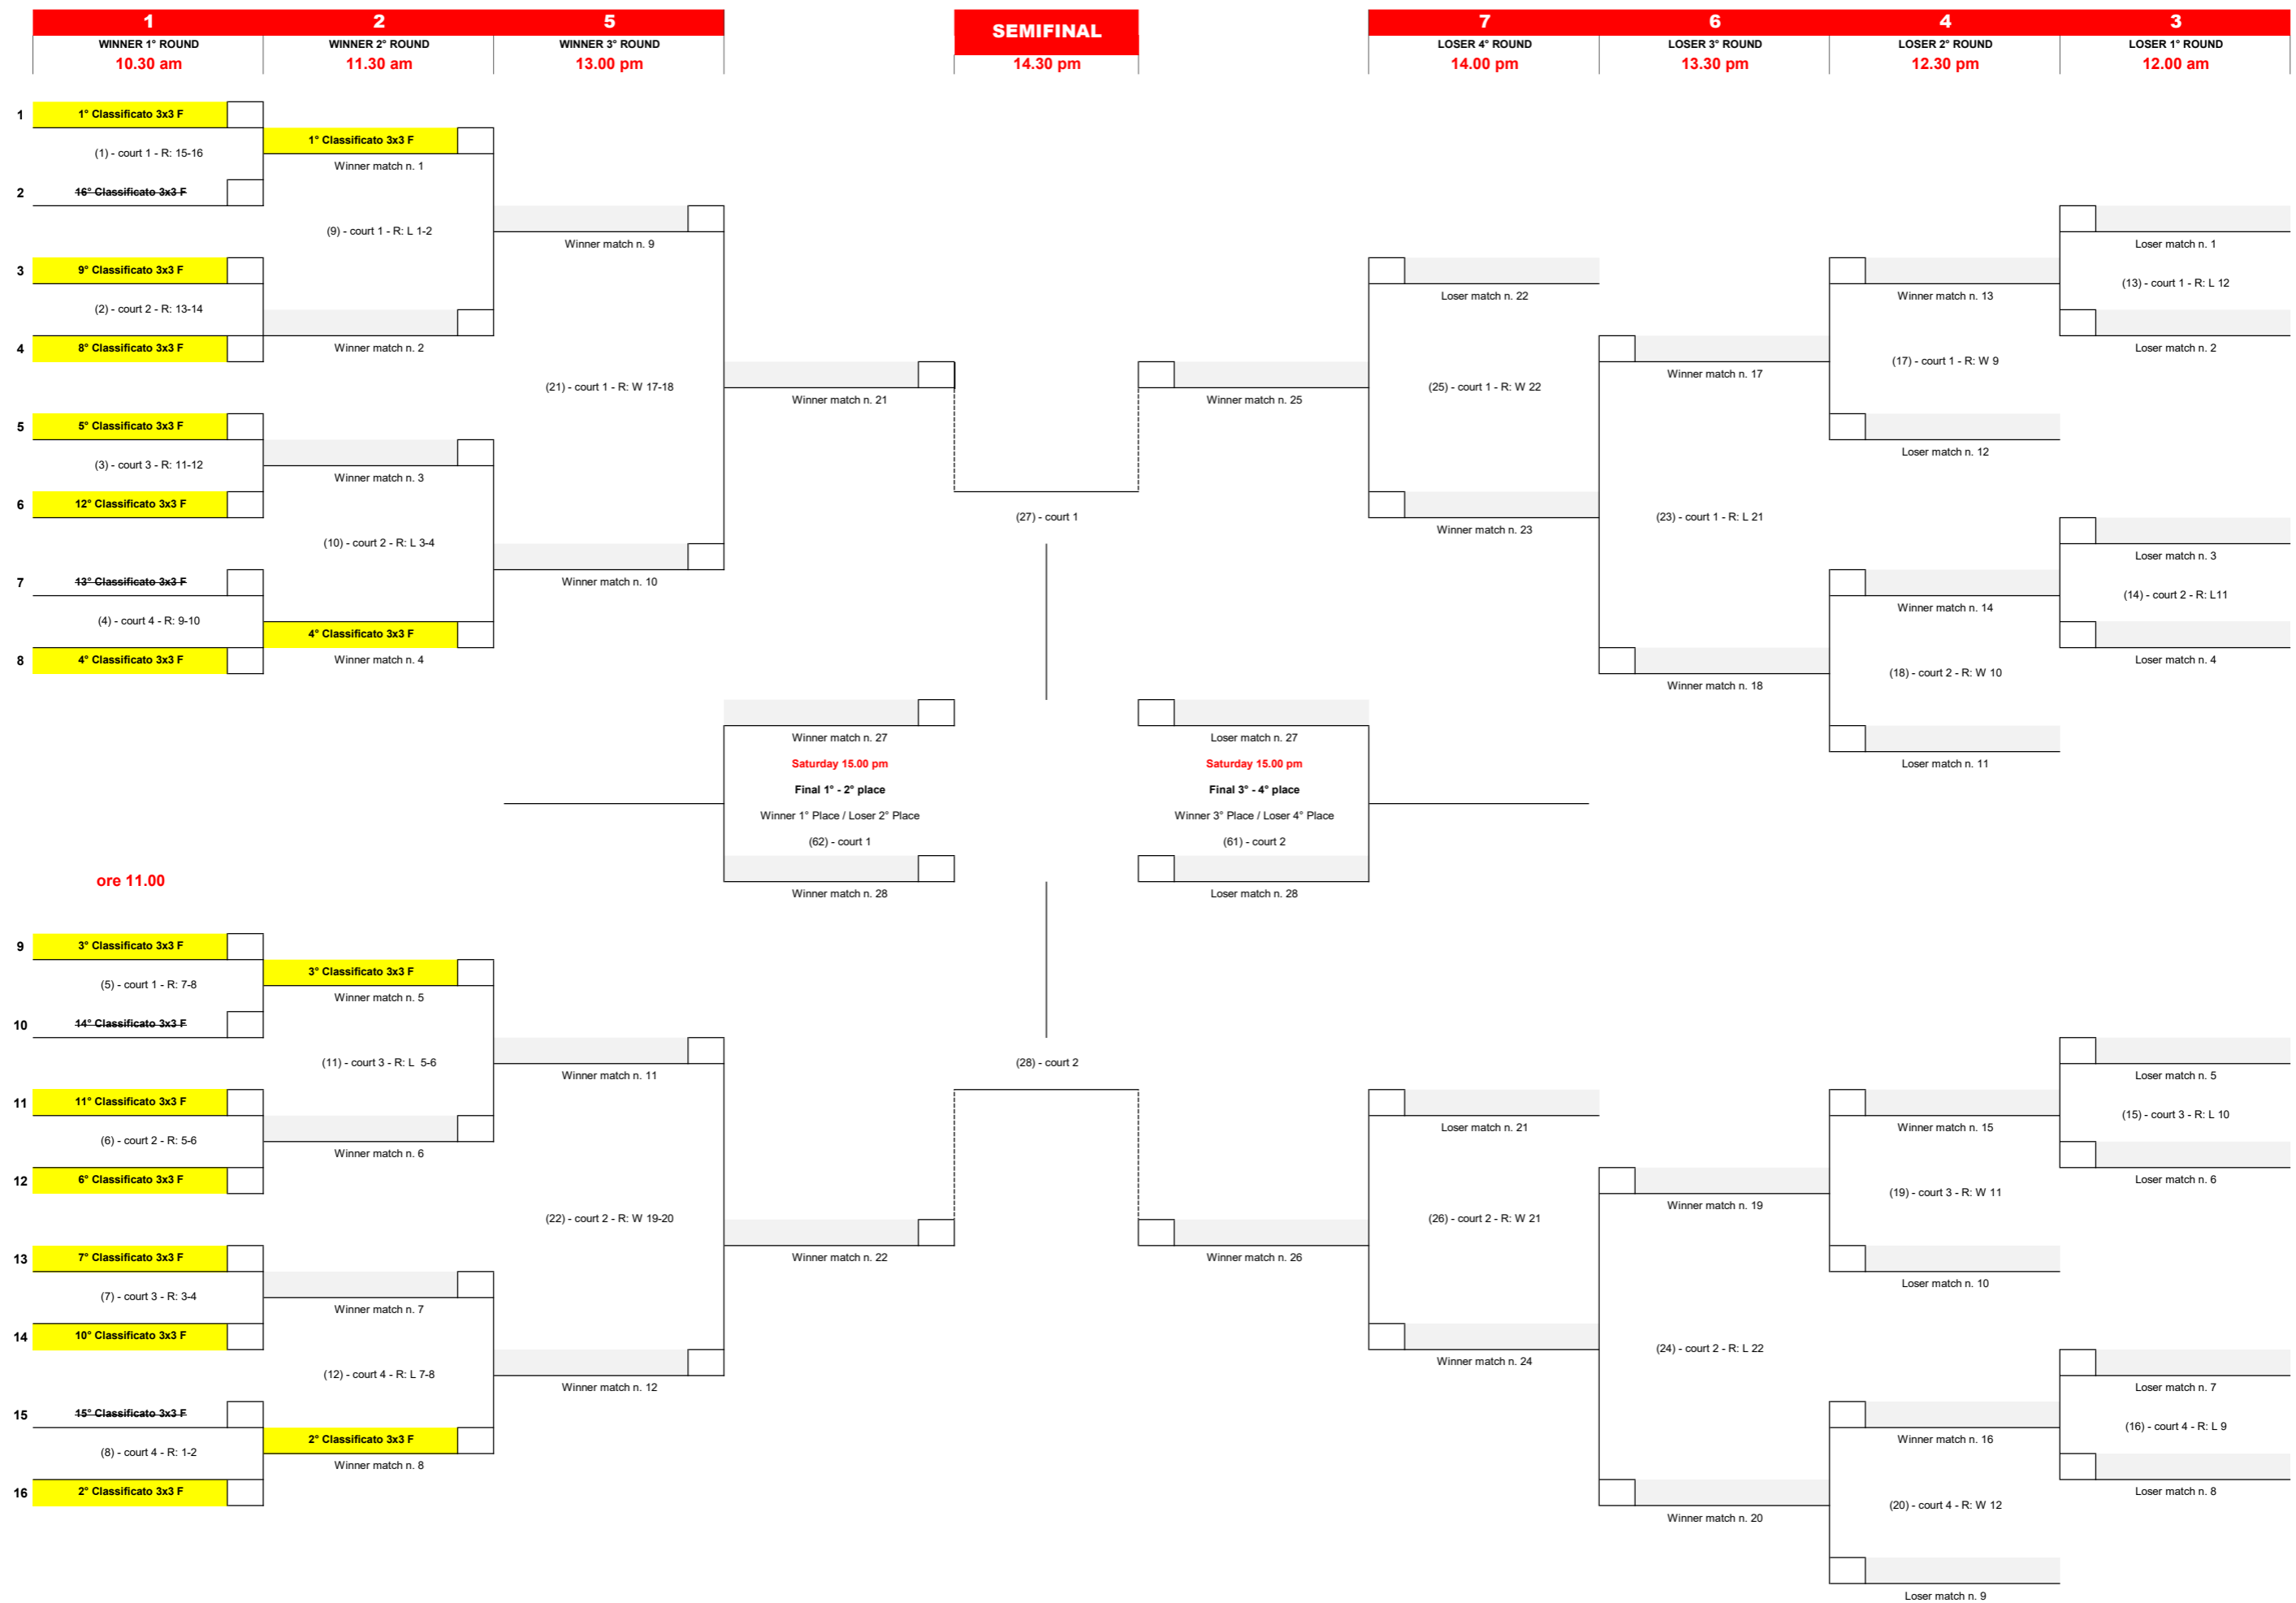

SNOW VOLLEY MARATHON - MOENA (TN) 2019

CATEGORIA 3x3 FEMMINILE - INCONTRI DI SABATO (FASE FINALE)

GLI INCONTRI SI DISPUTANO IN UN UNICO SET AL MEGLIO DEI 15 PUNTI E CON EVENTUALE POINT LIMIT AL 17