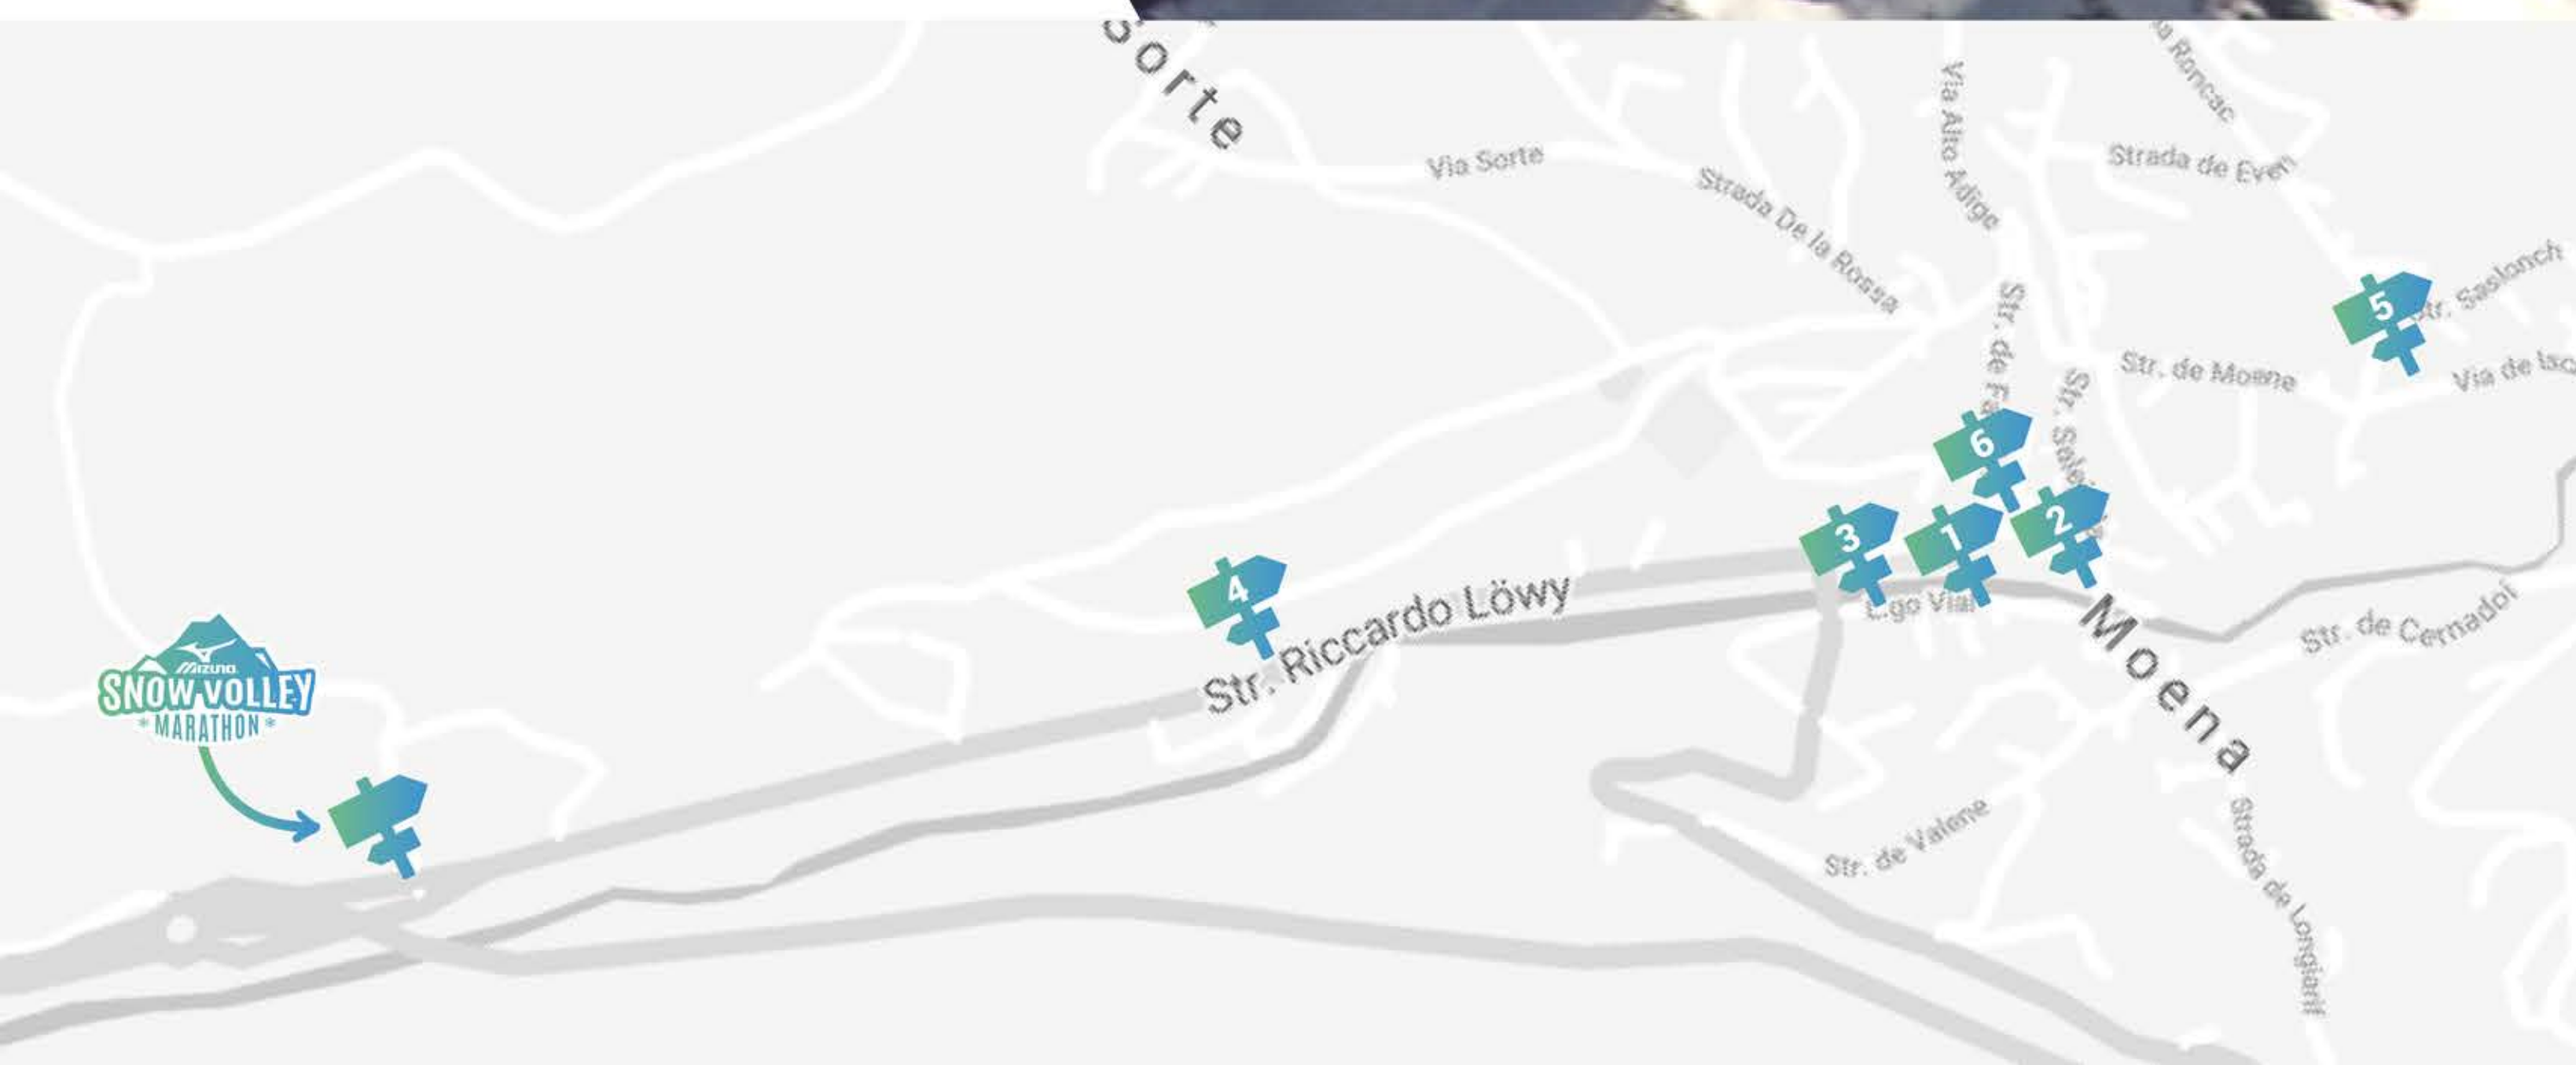

16.00 **APRÈS-SKI**  
**Dj Shorty & MisteRicky**

la serata continua @ **Nibada**  
Pub Birreria

**DOMENICA**

**DAY 3**

08.00 **check-in**  
10.00

10.00 **4x4**  
**MISTO**  
16.00 **PREMIAZIONI**

**SEE YOU IN 2020**

## LOCALI CONVENZIONATI

- 1. MATISSE American Lounge Bar Bistro:** Strada L. Vial 23 - Moena  
10% SU CONSUMAZIONI DELLA SERATA DI VENERDÌ
- 2. NIBADA Pub Birreria:** Str. Luigi Heimann, 5 - Moena  
10% SULLE CONSUMAZIONI DELLA SERATA DI SABATO
- 3. KUSK LA LOCANDA Ristorante Pizzeria:** Via L. Vial, 35 - Moena  
10% SULLE CONSUMAZIONI
- 4. BICIGRILL Bar Ristorante:** Str. della Comunità de Fiem, 39 - Moena  
10% SULLE CONSUMAZIONI
- 5. LA STUA Pizzeria:** Str. Saslonch, 2 - Moena  
10% SULLE CONSUMAZIONI
- 6. CENTRAL BAR Pasticceria:** Piazz de Sotegrava, 8 - Moena  
10% SULLE CONSUMAZIONI